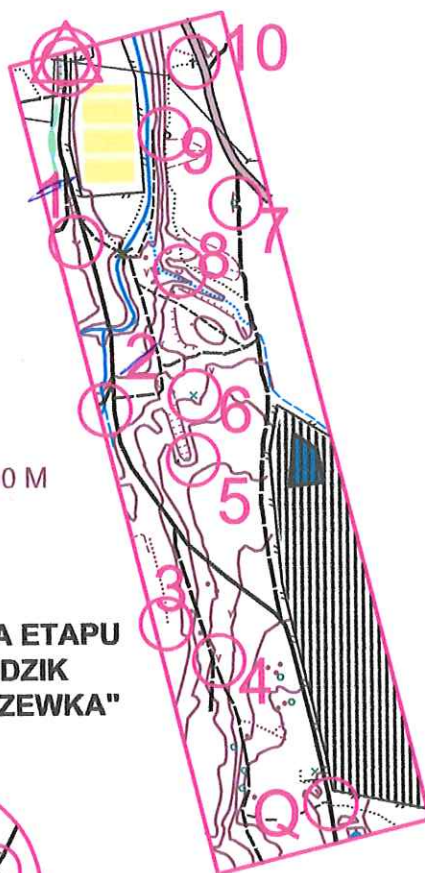

IV MARSZE NA ORIENTACJĘ SAMI SWOI

ZADANIE PODAJ ODLEGŁOŚĆ Z PK 2 DO 7

LUBOMIERZ 11.05.2024r.

V Runda Pucharu Polski Młodzieży

IV MARSZE NA ORIENTACJĘ SAMI SWOI

E-1
TM

LICZBA PK - 13
LIMIT CZASU : 80 MIN
LIMIT SPÓZN : 25 MIN
DLUGOSC TRASY 2500 M

BUDOWA ETAPU
PAWEŁ IDZIK
"ROZGRZEWKA"

1 : 7 500

LUBOMIERZ 11.05.2024r.
V Runda Pucharu Polski Młodzieży

IV MARSZE NA ORIENTACJĘ SAMI SWOI

LICZBA PK - 11
LIMIT CZASU: 65 MIN
LIMIT SPÓŹNIEŃ: 25 MIN
DŁUGOŚĆ TRASY: 1880 M

LICZBA PK - 12
LIMIT CZASU: 100 MIN
LIMIT SPÓŹŃ: 30 MIN
DŁUGOŚĆ TRASY: 2950 M

E - 2
TM

BUDOWA ETAPU
PAWEŁ IDZIK
"DWA ŚWIATY"

LUBOMIERZ 11.05.2024r.

V Runda Pucharu Polski Młodzieży

IV MARSZE NA ORIENTACJĘ SAMI SWOI

LICZBA PK - 8
LIMIT CZASU: 75 MIN
LIMIT SPÓZNIEN: 30 MIN
DLUGOSC TRASY: 1980 M

SKALA MAPY
1 : 5000

BUDOWA ETAPU:
PAWEŁ IDZIK
"KÓŁKA"

PUCHAR POLSKI MŁODZIEŻY

E - 1

TJ/TC

LUBOMIERZ 11.05.2024r.

V Runda Pucharu Polski Młodzieży