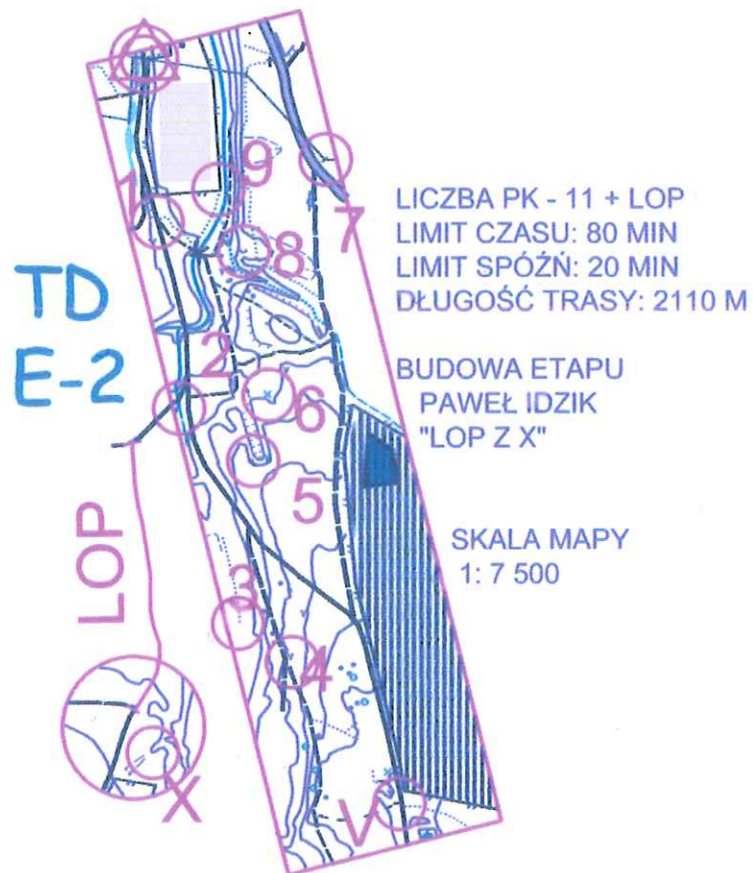

IV MARSZE NA ORIENTACJĘ SAMI SWOI

ZADANIE PODAJ ODLEGŁOŚĆ Z PK 2 DO 7

LUBOMIERZ 11.05.2024r.

V Runda Pucharu Polski Młodzieży

IV MARSZE NA ORIENTACJĘ SAMI SWOI

E-1
TM

LICZBA PK - 13
LIMIT CZASU : 80 MIN
LIMIT SPÓZN : 25 MIN
DLUGOSC TRASY 2500 M

BUDOWA ETAPU
PAWEŁ IDZIK
"ROZGRZEWKA"

1 : 7 500

LUBOMIERZ 11.05.2024r.
V Runda Pucharu Polski Młodzieży

IV MARSZE NA ORIENTACJĘ SAMI SWOI

LICZBA PK - 11
LIMIT CZASU: 65 MIN
LIMIT SPÓŹNIEŃ: 25 MIN
DŁUGOŚĆ TRASY: 1880 M

LICZBA PK - 12
LIMIT CZASU: 100 MIN
LIMIT SPÓŹŃ: 30 MIN
DŁUGOŚĆ TRASY: 2950 M

E - 2
TM

BUDOWA ETAPU
PAWEŁ IDZIK
"DWA ŚWIATY"

LUBOMIERZ 11.05.2024r.

V Runda Pucharu Polski Młodzieży

IV MARSZE NA ORIENTACJĘ SAMI SWOI

LICZBA PK - 8
LIMIT CZASU: 75 MIN
LIMIT SPÓZNIEN: 30 MIN
DLUGOSC TRASY: 1980 M

SKALA MAPY
1 : 5000

BUDOWA ETAPU:
PAWEŁ IDZIK
"KÓŁKA"

PUCHAR POLSKI MŁODZIEŻY

E - 1

TJ/TC

LUBOMIERZ 11.05.2024r.

V Runda Pucharu Polski Młodzieży