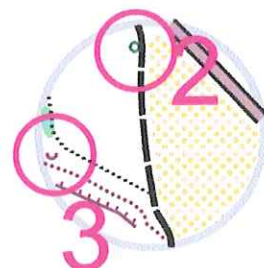

SKALA MAPY 1 : 7500

E-2
TJ

PUCHAR POLSKI
MŁODZIEŻY

BUDOWA ETAPU
PAWEŁ IDZIK

"LAS ZA STELLĄ"

LUBOMIERZ 11.05.2024r.

V Runda Pucharu Polski Młodzieży

IV MARSZE NA ORIENTACJĘ SAMI SWOI

LICZBA PK - 12
LIMIT CZASU: 100 MIN
LIMIT SPÓŹŃ: 30 MIN
DŁUGOŚĆ TRASY: 2950 M

E - 2
TM

BUDOWA ETAPU
PAWEŁ IDZIK
"DWA ŚWIATY"

LUBOMIERZ 11.05.2024r.

V Runda Pucharu Polski Młodzieży

IV MARSZE NA ORIENTACJĘ SAMI SWOI

LICZBA PK - 8
LIMIT CZASU: 75 MIN
LIMIT SPÓZNIEN: 30 MIN
DLUGOSC TRASY: 1980 M

SKALA MAPY
1 : 5000

BUDOWA ETAPU:
PAWEŁ IDZIK
"KÓŁKA"

PUCHAR POLSKI MŁODZIEŻY

E - 1

TJ/TC

LUBOMIERZ 11.05.2024r.

V Runda Pucharu Polski Młodzieży

IV MARSZE NA ORIENTACJĘ SAMI SWOI

ZADANIE PODAJ ODLEGŁOŚĆ Z PK 2 DO 7

LUBOMIERZ 11.05.2024r.

V Runda Pucharu Polski Młodzieży

SAMI SWOJI LUBOMIERZ

IV MARSZE NA ORIENTACJĘ

TD
E-1

LICZBA PK - 11
LIMIT CZASU: 80 MIN
LIMIT SPÓŹŃ: 25 MIN
DŁUGOŚĆ TRASY: 1890 M