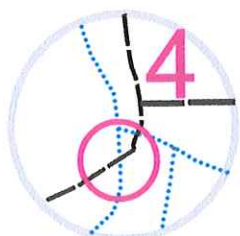

LICZBA PK - 12
LIMIT CZASU: 100 MIN
LIMIT SPÓŹŃ: 30 MIN
DŁUGOŚĆ TRASY: 2950 M

E - 2
TM

BUDOWA ETAPU
PAWEŁ IDZIK
"DWA ŚWIATY"

LUBOMIERZ 11.05.2024r.

V Runda Pucharu Polski Młodzieży

IV MARSZE NA ORIENTACJĘ SAMI SWOI

LICZBA PK - 8
LIMIT CZASU: 75 MIN
LIMIT SPÓZNIEN: 30 MIN
DLUGOSC TRASY: 1980 M

SKALA MAPY
1 : 5000

BUDOWA ETAPU:
PAWEŁ IDZIK
"KÓŁKA"

PUCHAR POLSKI MŁODZIEŻY

E - 1

TJ/TC

LUBOMIERZ 11.05.2024r.

V Runda Pucharu Polski Młodzieży