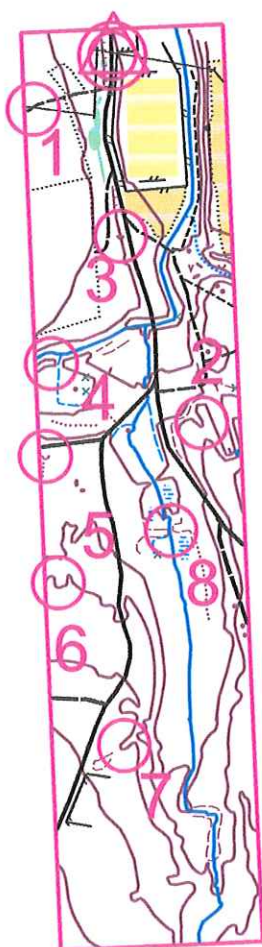

IV MARSZE NA ORIENTACJĘ SAMI SWOI

ZADANIE PODAJ ODLEGŁOŚĆ Z PK 2 DO 7

LUBOMIERZ 11.05.2024r.

V Runda Pucharu Polski Młodzieży

IV MARSZE NA ORIENTACJĘ SAMI SWOI

E-1
TM

LICZBA PK - 13
LIMIT CZASU : 80 MIN
LIMIT SPÓZN : 25 MIN
DLUGOSC TRASY 2500 M

BUDOWA ETAPU
PAWEŁ IDZIK
"ROZGRZEWKA"

1 : 7 500

LUBOMIERZ 11.05.2024r.
V Runda Pucharu Polski Młodzieży

IV MARSZE NA ORIENTACJĘ SAMI SWOI

LICZBA PK - 11
LIMIT CZASU: 65 MIN
LIMIT SPÓŹNIEŃ: 25 MIN
DŁUGOŚĆ TRASY: 1880 M

SKALA MAPY 1 : 7500

E-2
TJ

PUCHAR POLSKI
MŁODZIEŻY

BUDOWA ETAPU
PAWEŁ IDZIK

"LAS ZA STELLĄ"

LUBOMIERZ 11.05.2024r.

V Runda Pucharu Polski Młodzieży

IV MARSZE NA ORIENTACJĘ SAMI SWOI

LICZBA PK - 12
LIMIT CZASU: 100 MIN
LIMIT SPÓŹŃ: 30 MIN
DŁUGOŚĆ TRASY: 2950 M

E - 2
TM

BUDOWA ETAPU
PAWEŁ IDZIK
"DWA ŚWIATY"

LUBOMIERZ 11.05.2024r.

V Runda Pucharu Polski Młodzieży

IV MARSZE NA ORIENTACJĘ SAMI SWOI