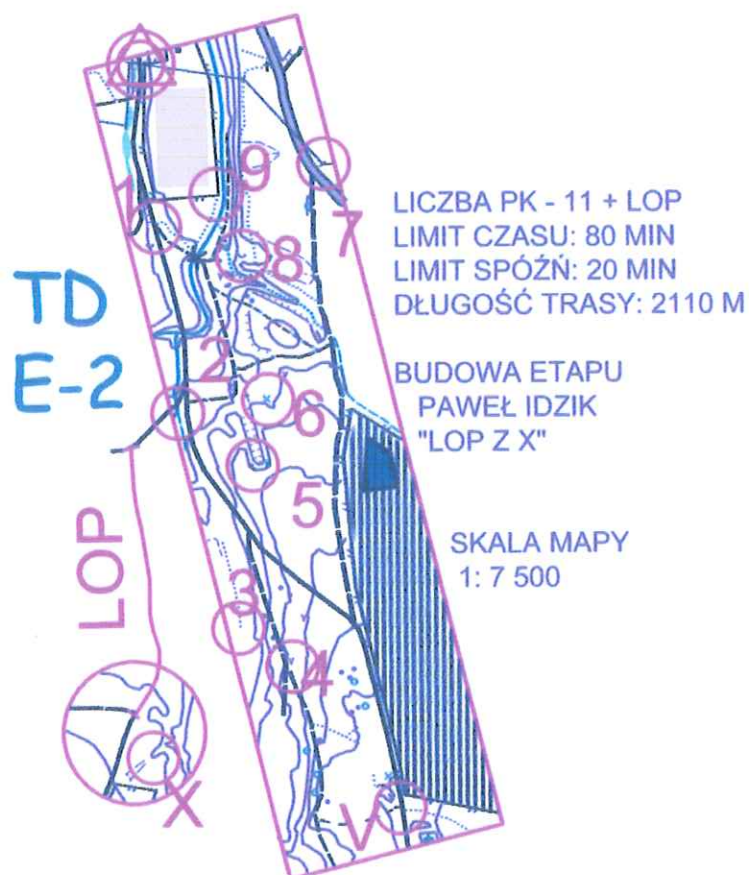

LICZBA PK - 12
LIMIT CZASU: 100 MIN
LIMIT SPÓŹŃ: 30 MIN
DŁUGOŚĆ TRASY: 2950 M

E - 2
TM

BUDOWA ETAPU
PAWEŁ IDZIK
"DWA ŚWIATY"

LUBOMIERZ 11.05.2024r.

V Runda Pucharu Polski Młodzieży

IV MARSZE NA ORIENTACJĘ SAMI SWOI

LICZBA PK - 8
LIMIT CZASU: 75 MIN
LIMIT SPÓZNIEN: 30 MIN
DLUGOSC TRASY: 1980 M

SKALA MAPY
1 : 5000

BUDOWA ETAPU:
PAWEŁ IDZIK
"KÓŁKA"

PUCHAR POLSKI MŁODZIEŻY

E - 1

TJ/TC

LUBOMIERZ 11.05.2024r.

V Runda Pucharu Polski Młodzieży

IV MARSZE NA ORIENTACJĘ SAMI SWOI

ZADANIE PODAJ ODLEGŁOŚĆ Z PK 2 DO 7

LUBOMIERZ 11.05.2024r.

V Runda Pucharu Polski Młodzieży

SAMI SWOJI LUBOMIERZ

IV MARSZE NA ORIENTACJĘ

TD
E-1

LICZBA PK - 11
LIMIT CZASU: 80 MIN
LIMIT SPÓŹŃ: 25 MIN
DŁUGOŚĆ TRASY: 1890 M